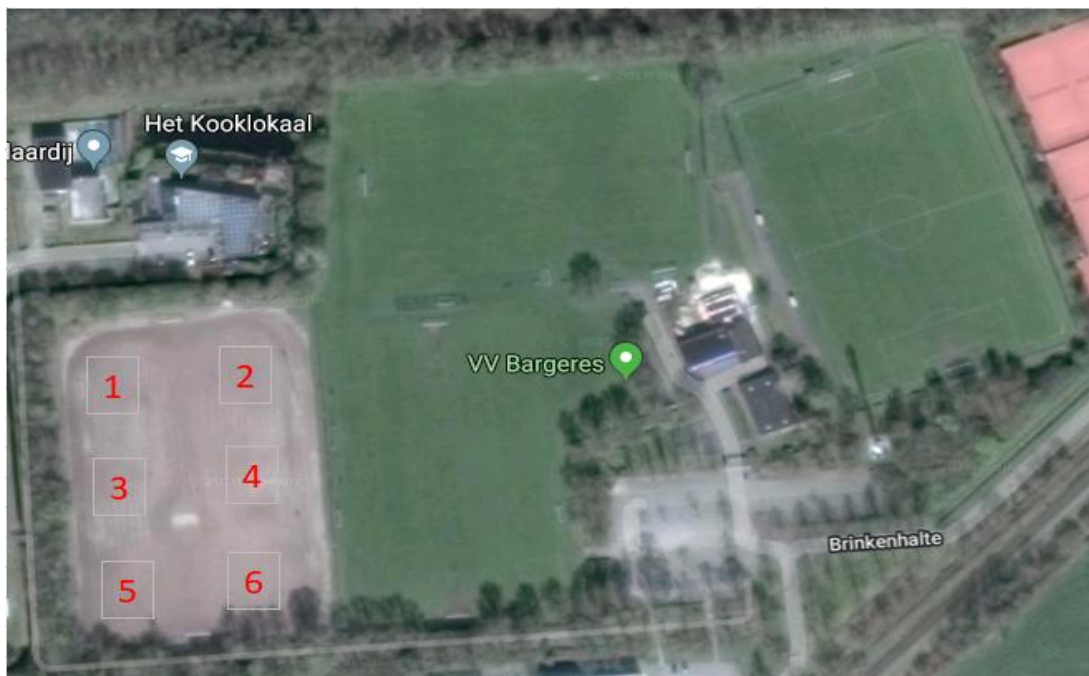

Indeling trainingsveld (Seizoen 2018-2019)

Teams	Maandag		Dinsdag		Woensdag		Donderdag		Vrijdag	
	Tijd	Veld	Tijd	Veld	Tijd	Veld	Tijd	Veld	Tijd	Veld
JO8-1					18:00-19:00	1				
JO8-2					18:00-19:00	2				
JO9-1	18:00-19:00	1			17:30-18:30	3				
JO9-2	18:00-19:00	2			17:30-18:30	4				
JO11-1	18:00-19:00	3			18:30-19:30	3				
JO11-2	18:00-19:00	4			18:30-19:30	4				
JO11-3	18:00-19:00	5			18:30-19:30	5				
JO13-1			18:30-19:30	3-4			18:15-19:30	3-4		
JO13-2			18:30-19:30	5-6			18:30-19:30	5-6		
JO15-1	19:00-20:00	5-6					18:15-19:30	1-2		
JO17-1	19:00-20:00	3-4					19:30-21:00	3-4		
JO17-2			18:30-19:30	1-2			19:30-21:00	5-6		
JO19-1			19:30-21:00	1-6			19:30-21:00	1-2		
Keepertrainer	18:00-19:00	6			18:30-19:30	6				
MO11-1			17:30-18:30	1-2			17:30-18:30	5-6		
MO13-1										
MO13-2			17:30-18:30	5-6						
MO15-1								18:30-19:30	3-4	
MO15-2								18:30-19:30	5-6	
MO17-1	20:00-21:00	1-2								
MO17-2	20:00-21:00	3-4								
VR1										
VR2										
VR3								18:30-19:30	1-2	
VR4										
VR5										
G1	19:00-20:00	1-2								
1ste selectie			19:30-21:00	1-6					19:30-21:00	1-6
2de selectie			19:30-21:00	1-6					19:30-21:00	1-6
45+									19:30-21:00	1-6